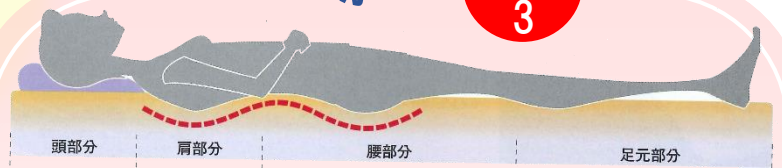

良質な眠りで健やかな毎日を!

あなたにぴったりのまくら・マットレスを!

朝起きて

首が痛い・・・腰が痛い・・・目覚めが悪い・・・

あなたに合った寝心地をご提案!

枕・マットレスは睡眠の質を大きく左右させます。
様々な特長を持った商品を取り揃えております。

ステップ
1

お客様の姿勢を撮影し、
身体のラインを判定します。

ステップ
2

まくらをおためしの方

判定

6/8(土)・9(日)・10(月)

(西川の専門員が診断します)

マットレスをおためしの方

ステップ
3

パターンオーダーマットレス

硬さの異なる大小のキューブで頭・肩・腰・足元の
4つのゾーンをカスタマイズします

パターンオーダーマットレス
シングル 128,000 円+税
セミダブル 166,000 円+税
ダブル 192,000 円+税

頭部分
肩部分
腰部分
足元部分

ボディフロート層 デュオセルフフォーム

ベース層 銀イオン加工ウレタンフォーム

底面には湿気を逃がす通気溝

気軽に使いたい方 おすすめ! ボディーゼロマットレス

ボディーゼロマットレス
(丸巻き) シングル 45,000 円+税
セミダブル 60,000 円+税
ダブル 70,000 円+税
(三つ折り) シングル 60,000 円+税
セミダブル 75,000 円+税
ダブル 85,000 円+税

上層 高硬度ウレタンフォーム
中層 高反発ウレタンフォーム
下層 高硬度ウレタンフォーム

ステップ
3

判定結果をもとに、枕・マットレスをお試し下さい。
お好みにあわせて細かく調整します。

やわらかめ

ふつう

かため

COCO MEDE ピロー-10,000 円+税
高さ調整可能(丸洗いです)

ご家庭で洗える羽毛ふとん